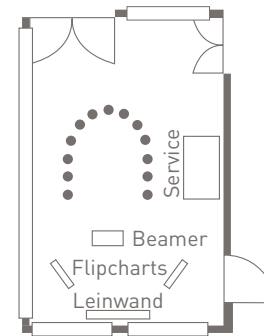

RAUMPLAN SALETTL

Block bis
14 Personen

Stuhlkreis bis
13 Personen

Maximale Personenanzahl bei jeweiliger Bestuhlung, dabei entspricht jeder Punkt einer Person. Die Abbildungen sind nicht maßstabsgetreu.