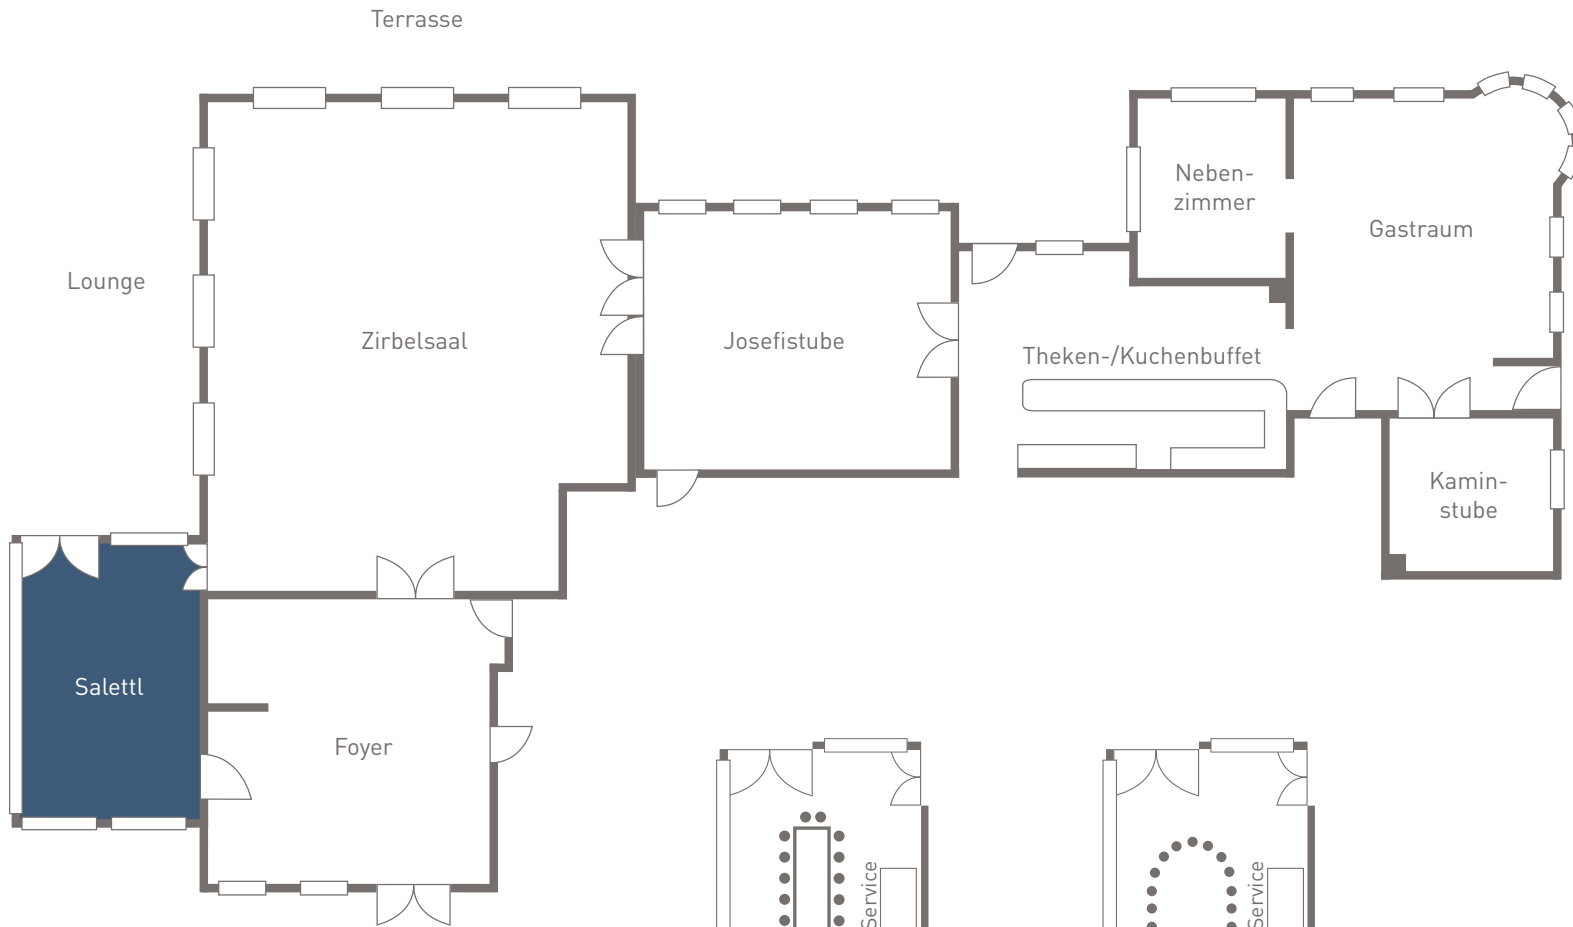

RAUMPLAN SALETTL

Block bis
14 Personen

Stuhlkreis bis
13 Personen

Maximale Personenanzahl bei jeweiliger Bestuhlung, dabei entspricht jeder Punkt einer Person. Die Abbildungen sind nicht maßstabsgetreu.